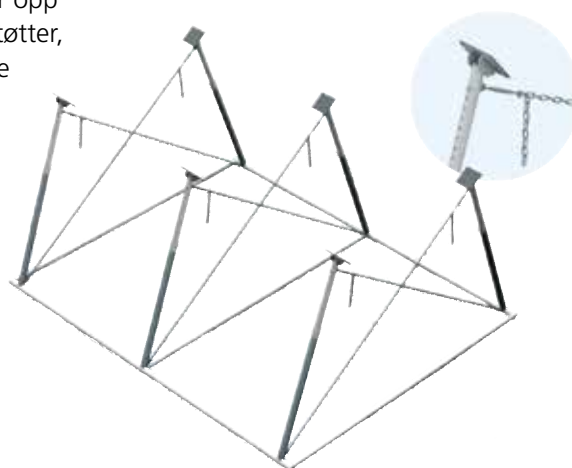

Art. nr.: 10254 For 4 Tonns båter, veier kun 23 Kg – H: 50 - 66 cm B: 228 - 290 cm

MOTORBÅTKRYBBE GOLIAT

KRYBBE FOR BÅTER OPPTIL 50'. Den er produsert av sjøvannsbestandig aluminium. Bakre og fremre støtter er justerbare og veier kun ca. 32 kg pr. del. Den midtre støtten veier ca. 10 kg. Krybben er konstruert i store dimensjoner og er meget solid. Den er lett å frakte og tar liten plass i sommerhalvåret.

Art. nr.: 10251 H. 45 cm – B. max 389 cm

Art. nr.: 10264 H. 60 cm – B. max 389 cm

MOTORBÅTBUKK

KRAFTIG BUKK INNTIL 5 TONN
Justerbar fra 60 - 90 cm

Art. nr.: 10240 Motorbåtbukk

FRITTSTÅENDE BUKKER

FRITTSTÅENDE ALUMINIUMSBUKKER for seilbåter og motorbåter. Antall bukker er avhengig av båtstørrelse og (form) type. Hver bukk veier 8 kg. Bukkene er laget av sjøbestandig aluminium, har liten vekt og er justerbare. Bukkene settes parvis og holdes sammen med strammebånd.

Art. nr.: 10258 Frittstående bukk : H 130 – 170 cm

Art. nr.: 10263 Frittstående bukk : H 170 – 210 cm

KRYBBER FOR STORE OG SMÅ SEILBÅTER

Stativet med 4 støtter kan benyttes på kort- og langkjølete seilbåter opp til 35'. For båter fra 35' til 45' benyttes 6 støtter. Totalvekt med 4 støtter, 80kg. Totalvekt med 6 støtter, 120kg. Den lave vekten og den enkle konstruksjonen medfører at stativet er enkelt å frakte.