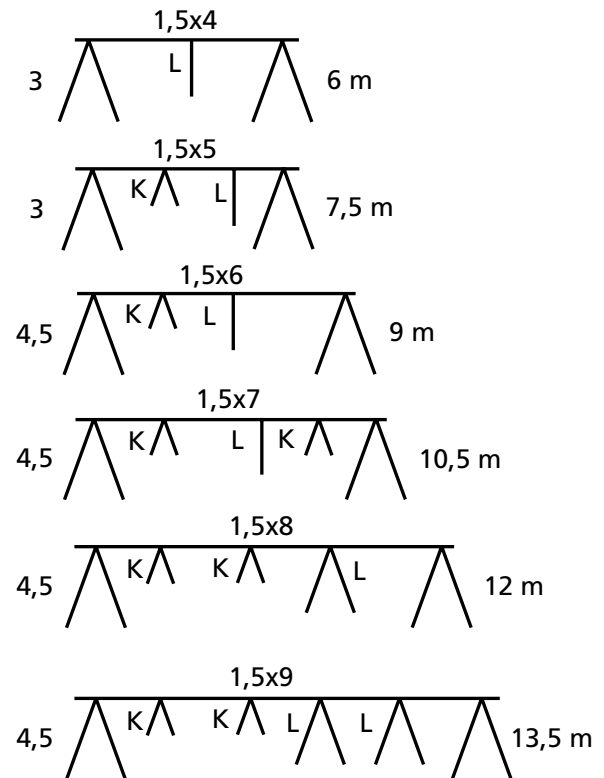

Art. nr.: 10255 Lav motorbåtkrybbe – H: 10 cm B: max 288 cm

LITEN MOTORBÅTKRYBBE

For båter med kjøl 20 fot eller 2 tonn. Krybben har justerbare støtteben, slik at du enkelt kan justere den til båten. Krybben tar liten plass når den er sammenslått. Alternativt 1 krybbe med skammel, eller 2 krybber.

Art. nr.: 10254 For 4 Tonns båter, veier kun 23 Kg – H: 50 - 66 cm B: 228 - 290 cm

MOTORBÅTKRYBBE GOLIAT

KRYBBE FOR BÅTER OPPTIL 50'. Den er produsert av sjøvannsbestandig aluminium. Bakre og fremre støtter er justerbare og veier kun ca. 32 kg pr. del. Den midtre støtten veier ca. 10 kg. Krybben er konstruert i store dimensjoner og er meget solid. Den er lett å frakte og tar liten plass i sommerhalvåret.

Art. nr.: 10256 For båter inntil 35' : H ca. 115 – 195 cm

Art. nr.: 10257 For båter over 35' : H ca. 130 – 230 cm

PRESENNINGSSTATIV FOR BAKKE

BAKKESTATIVER har fast møne, fire ben i bakken og støtter ned på båten.

Art. nr.:	Størrelse	Vekt
10450	10 – 18 fot (6 m, A)	14 kg
10451	19 – 25 fot (7,5 m, B)	18 kg
10452	26 – 28 fot (9 m)	21 kg
10453	29 – 31 fot (10,5 m)	24 kg
10454	32 – 35 fot (12 m)	35 kg
10357	36 - 42 fot (13,5 m)	40 kg