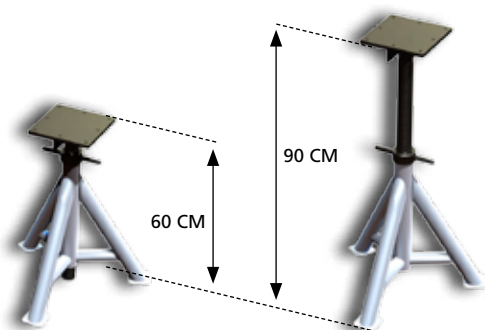

Art. nr.: 10254 For 4 Tonns båter, veier kun 23 Kg – H: 50 - 66 cm B: 228 - 290 cm

MOTORBÅTKRYBBE GOLIAT

KRYBBE FOR BÅTER OPPTIL 50'. Den er produsert av sjøvannsbestandig aluminium. Bakre og fremre støtter er justerbare og veier kun ca. 32 kg pr. del. Den midtre støtten veier ca. 10 kg. Krybben er konstruert i store dimensjoner og er meget solid. Den er lett å frakte og tar liten plass i sommerhalvåret.

Art. nr.: 10251 H. 45 cm – B. max 389 cm

Art. nr.: 10264 H. 60 cm – B. max 389 cm

MOTORBÅTBUKK

KRAFTIG BUKK INNTIL 5 TONN
Justerbar fra 60 - 90 cm

Art. nr.: 10240 Motorbåtbukk

FRITTSTÅENDE BUKKER

FRITTSTÅENDE ALUMINIUMSBUKKER for seilbåter og motorbåter. Antall bukker er avhengig av båtstørrelse og (form) type. Hver bukk veier 8 kg. Bukkene er laget av sjøbestandig aluminium, har liten vekt og er justerbare. Bukkene settes parvis og holdes sammen med strammebånd.