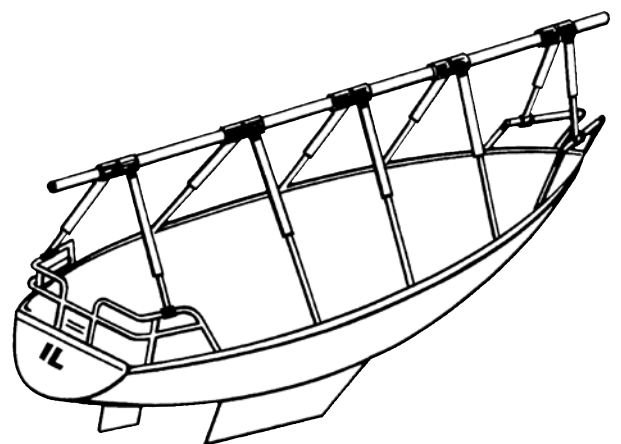

PRESENNINGSSTATIV FOR DEKK

DEKKSTATIVER passer til alle båttypen. Fast møne og justerbare ben. Leveres med klammer, fast tapp eller gummifot. Stativene er laget av 40 mm eloksert aluminiumsrør.

Art. nr.:	Størrelse	Møne/Dekkstøtter
10458	22–25 fot 7,5 m	7,5 m/ 6 stk
10459		7,5 m/ 8 stk
10460		7,5 m/10 stk
10461	26–28 fot 9 m	9 m/ 6 stk
10462		9 m/ 8 stk
10463		9 m/10 stk
10464	29–31 fot 10,5 m	10,5 m/ 8 stk
10465		10,5 m/10 stk
10466		10,5 m/12 stk
10467	32–35 fot 12 m	12 m/ 8 stk
10468		12 m/10 stk
10469		12 m/12 stk
10470		12 m/14 stk
10414	Dekkstøtte m/gummifot	
10431	" m/klammer	
10432	" m/tapp